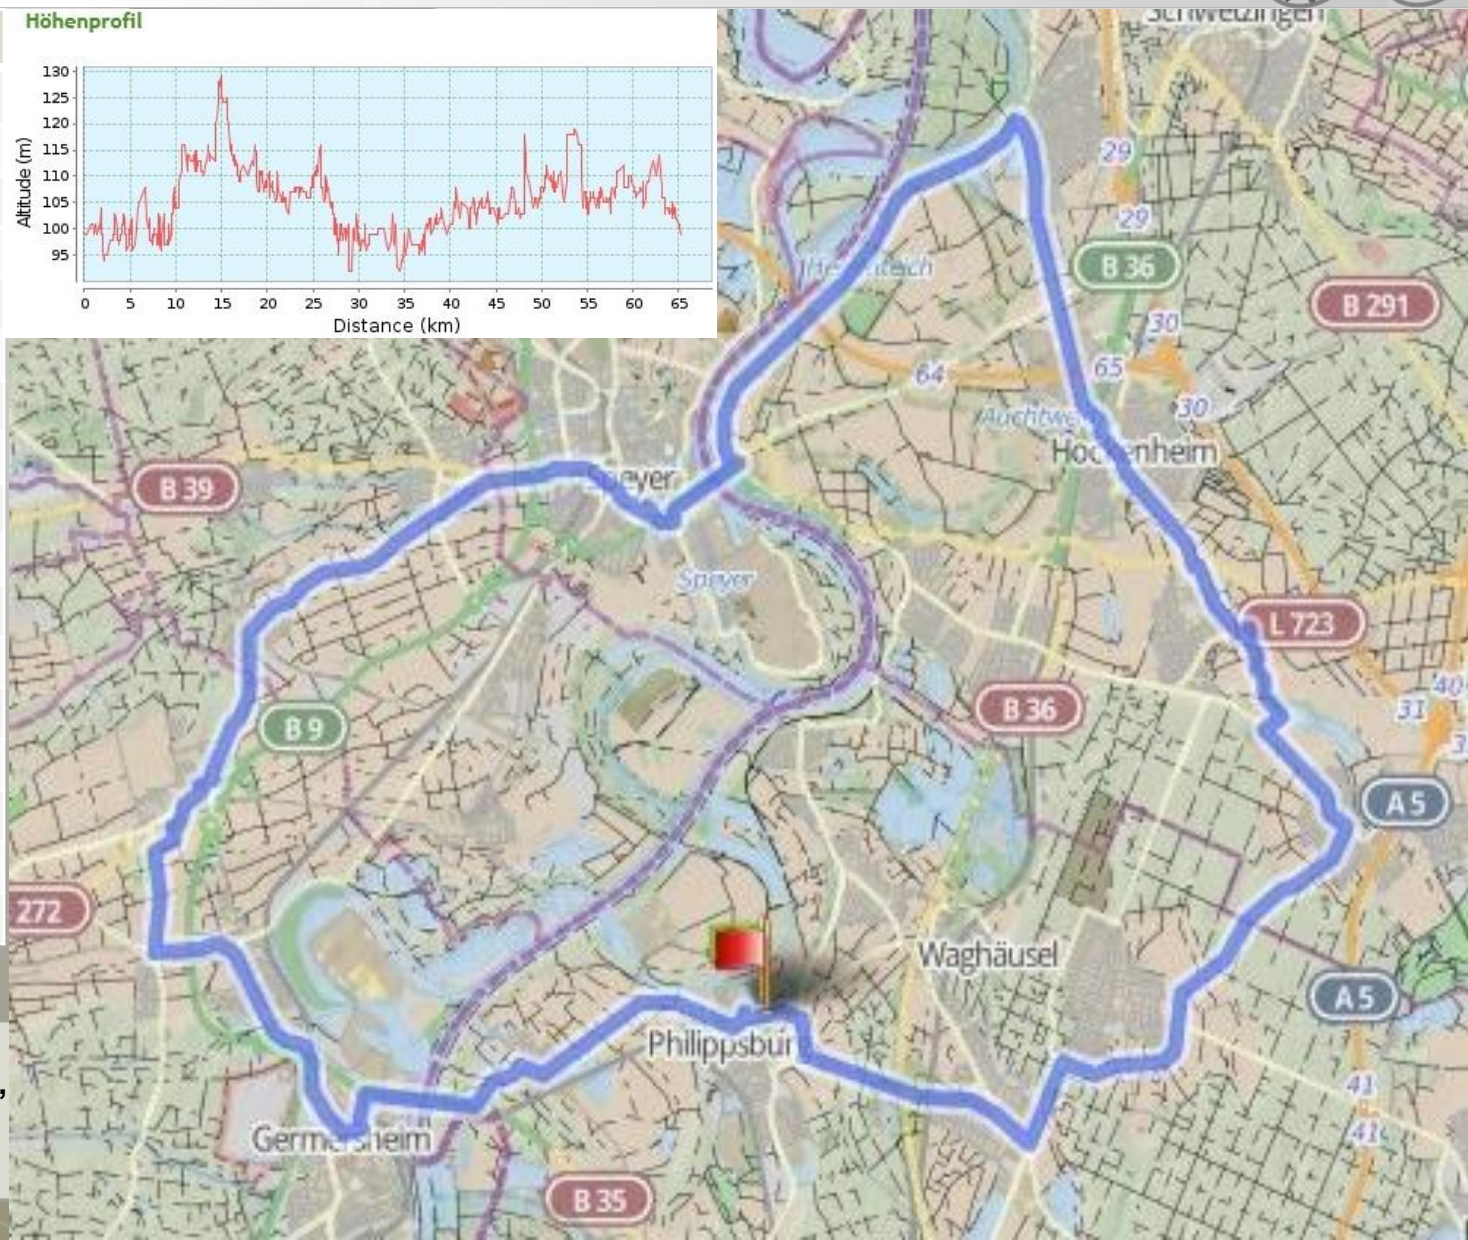

Permanente Rad Touristikfahrt Nr. 1537 „Rund um die Radrennbahn“

Streckenbeschreibung:

Orte:	km
Philippsburg Start	0
Rheinsheim	5
Germersheim	8
Lingenfeld	12
Westheim	13
Schwengenheim	16
Harthausen	19
Dudenhofen	23
Speyer	26
Ketsch	38
Hockenheim	43
Reilingen	47
Sankt Leon	50
Kirrlach	55
Wiesental	60
Philippsburg Ziel	66

Höhenprofil

Start/Ziel

Esso Tankstelle Steidinger,
Sötternstr. 61,
76661 Philippsburg,
Telefon 07256 / 4282